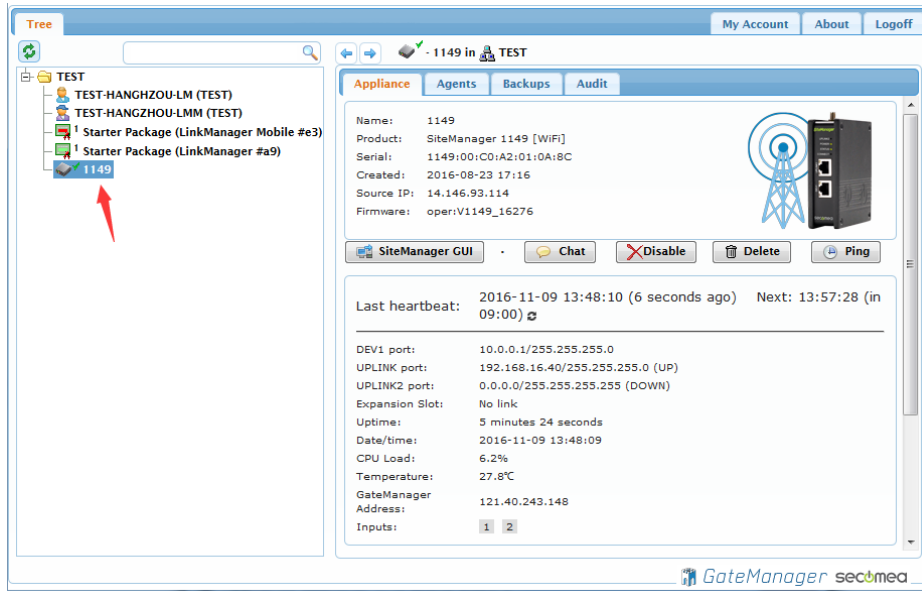

弹出 U 盘

注意：创建 SITEMANAGER.CFG 配置文件必须存放在 U 盘根目录，并且配置文件的名称必须是默认的 SITEMANAGER.CFG

将 3G/4G SIM 卡插入 SiteManager 网关内置 SIM 卡槽内，安装 3G/4G 天线，给 SiteManager 网关供电，电源电压范围在接线端子处有标示 SiteManager 网关启动过程以及设操作骤如下

1. SiteManager 网关上电瞬间，所有状态灯全亮 1 秒
2. POWER 绿灯常亮表示设备已上电
3. STATUS 红灯持续闪烁，表示系统正在 Booting 启动

注意：

1) STATUS 红灯持续闪烁时将 U 盘插入 SiteManager 网关任意 USB 口，SiteManager 网关不会读取 U 盘的配置文件。

2) 只有以下两种状态下 SiteManager 网关会读取 U 盘的配置文件

状态 1：STATUS 红灯常亮（新设备第一次设置）

状态 2: STATUS 红灯连续闪烁 2 次（以前有设置过）

4. 等待 STATUS 常亮红灯或连续闪烁 2 次，将 U 盘插入 SiteManager 网关任意 USB 接口

5. SiteManager 网关读取 U 盘配置文件，此时 STATUS 红灯常亮或红灯连续闪烁 2 次转变为持续闪烁红灯

6. SiteManager 网关完成读取配置文件后，自动重启动，所有状态灯全亮 1 秒

7. STATUS 红灯持续闪烁，此时将 U 盘拔出

等待 STATUS 常亮红灯，表示 SiteManager 网关已经连接 GateManager 服务器入门操作指南 第 46 页 共 107 页 刷新

刷新 GateManager 服务器管理员账户，将看到 SiteManager 网关在线

登陆 LinkManager 客户端账户可看见设备已经在线

西肯麦 sec@mea

可私有化部署的非VPN工业远程通信方案

远程调试 | 手机监控 | 数据采集 | 远程安全 | 数据上云 | 软件网关

适用于设备制造商、系统集成商、公共事业项目、工厂

i.Xikenmai.com