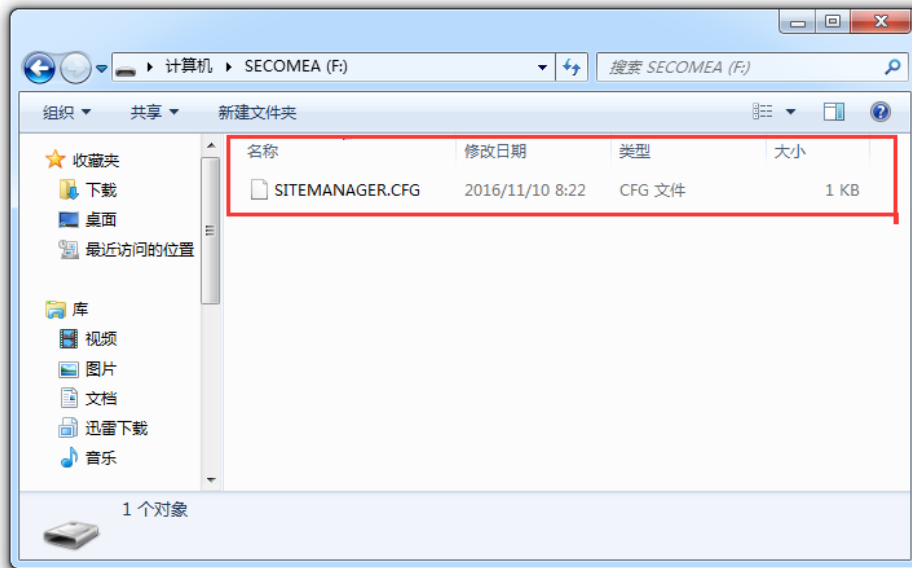

（建议使用内置自带的 3G/4G 上网）

将 3G/4G 卡插入内置 3G/4G 卡槽的 SiteManager 远程网关中并接上天线, 将 SiteManager 远程网关接上电源上电, 电源电压在接线端子处有显示

注意：使用 U 盘设置上网, 您必须有登陆服务器的权限才能创建 (.CFG) 配置文件

你需要准备一个文件系统为 FAT32 格式的 U 盘, 可通过鼠标点击 U 盘右键属性即可查看 U 盘格式

如下显示

U 盘文件系统格式如下显示

登陆 GateManager 服务器的基础账户，如下图所示，把 SiteManager 远程网关连接到 TEST 这个域中，点击 TEST 域，再点击小 U 盘图标

将会跳出如下画面,在 Appliance Name 框中给 SiteManager 远程网关命名字

点击 Create 按钮, 就会生成一个 SITEMANAGER.CFG 文件

将 SITEMANAGER.CFG 文件保存到 U 盘中

弹出 U 盘

注意：创建 SITEMANAGER.CFG 配置文件必须存放在 U 盘根目录，并且配置文件的名称必须是默认的 SITEMANAGER.CFG

将 3G/4G SIM 卡插入 SiteManager 网关内置 SIM 卡槽内，安装 3G/4G 天线，给 SiteManager 网关供电，电源电压范围在接线端子处有标示 SiteManager 网关启动过程以及设操作骤如下

1. SiteManager 网关上电瞬间，所有状态灯全亮 1 秒
2. POWER 绿灯常亮表示设备已上电
3. STATUS 红灯持续闪烁，表示系统正在 Booting 启动