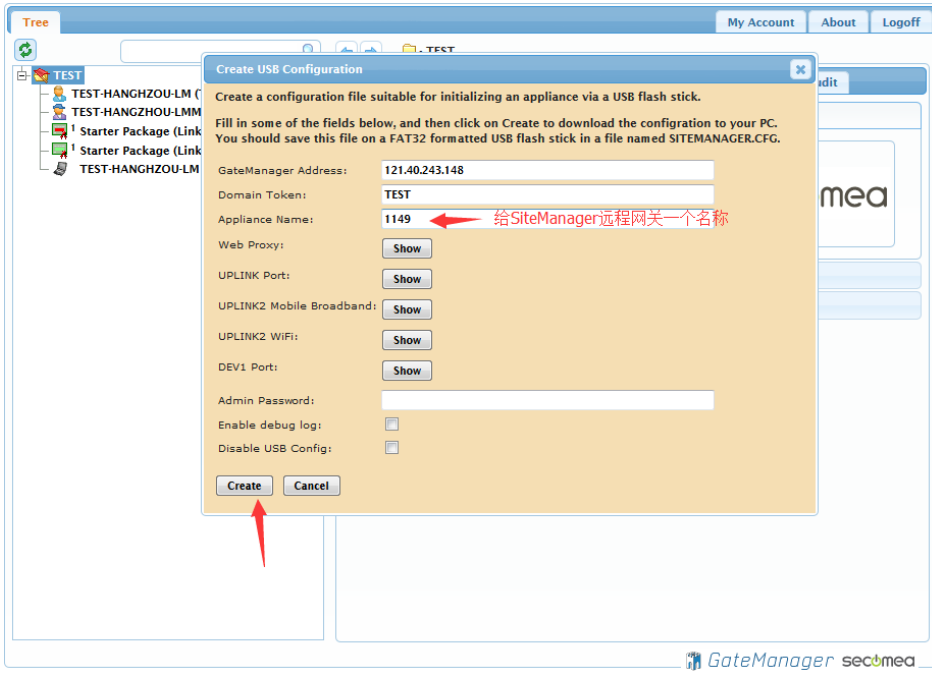

（建议使用内置自带的 3G/4G 上网）

将 3G/4G 卡插入内置 3G/4G 卡槽的 SiteManager 远程网关中并接上天线, 将 SiteManager 远程网关接上电源上电, 电源电压在接线端子处有显示

注意：使用 U 盘设置上网, 您必须有登陆服务器的权限才能创建 (.CFG) 配置文件

你需要准备一个文件系统为 FAT32 格式的 U 盘, 可通过鼠标点击 U 盘右键属性即可查看 U 盘格式

如下显示

U 盘文件系统格式如下显示

登陆 GateManager 服务器的基础账户，如下图所示，把 SiteManager 远程网关连接到 TEST 这个域中，点击 TEST 域，再点击小 U 盘图标

将会跳出如下画面,在 Appliance Name 框中给 SiteManager 远程网关命名字

点击 Create 按钮, 就会生成一个 SITEMANAGER.CFG 文件

将 SITEMANAGER.CFG 文件保存到 U 盘中

弹出 U 盘

注意：创建 SITEMANAGER.CFG 配置文件必须存放在 U 盘根目录，并且配置文件的名称必须是默认的 SITEMANAGER.CFG

将 3G/4G SIM 卡插入 SiteManager 网关内置 SIM 卡槽内，安装 3G/4G 天线，给 SiteManager 网关供电，电源电压范围在接线端子处有标示 SiteManager 网关启动过程以及设操作骤如下

1. SiteManager 网关上电瞬间，所有状态灯全亮 1 秒
2. POWER 绿灯常亮表示设备已上电
3. STATUS 红灯持续闪烁，表示系统正在 Booting 启动