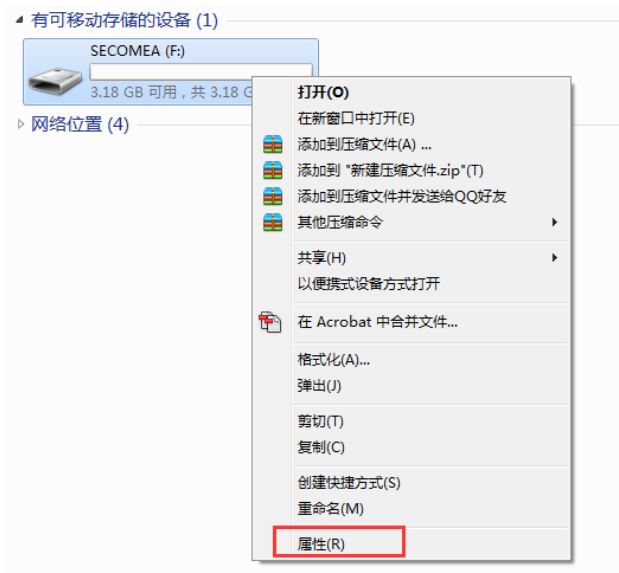

支持内置 3G/4G 上网的型号说明如下：

内置 3G 型号：1039/3239/1139/3339/1439/3439

支持内置 3G 上网运营商：联通 3G/2G 移动 2G

内置 4G 型号：1139/3339

支持内置 4G 上网运营商：联通 4G/3G/2G 移动 4G/3G/2G 电信 4G

注意：4G 型号有 CN, JP, US, EU 四个版本, 本首次只讲解 CN 版本, 其他版本请咨询分销商或销售工程师

没有内置 3G/4G 方式上网的 SiteManager 远程网关, 可购买使用兼容的 3G/4G 的 USB 上网卡, 目前测试兼容列表请访问以下链接查看：

<https://support.secomea.com/download/sitemanager_documentation/3G-GPRS_USB_Compatibility_List-November2014(2).txt>

（建议使用内置自带的 3G/4G 上网）

将 3G/4G 卡插入内置 3G/4G 卡槽的 SiteManager 远程网关中并接上天线, 将 SiteManager 远程网关接上电源上电, 电源电压在接线端子处有显示

注意：使用 U 盘设置上网, 您必须有登陆服务器的权限才能创建 (.CFG) 配置文件

你需要准备一个文件系统为 FAT32 格式的 U 盘, 可通过鼠标点击 U 盘右键属性即可查看 U 盘格式

如下显示