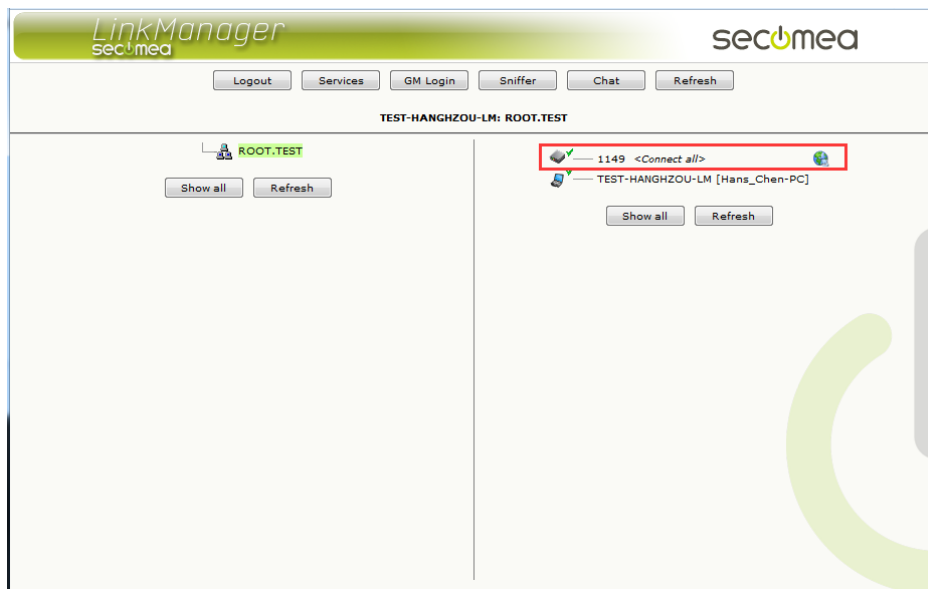

注意：

1) STATUS 红灯持续闪烁时将 U 盘插入 SiteManager 网关任意 USB 口，SiteManager 网关不会读取 U 盘的配置文件。

2) 只有以下两种状态下 SiteManager 网关会读取 U 盘的配置文件

状态 1：STATUS 红灯常亮（新设备第一次设置）

状态 2: STATUS 红灯连续闪烁 2 次（以前有设置过）

4. 等待 STATUS 常亮红灯或连续闪烁 2 次，将 U 盘插入 SiteManager 网关任意 USB 接口

5. SiteManager 网关读取 U 盘配置文件，此时 STATUS 红灯常亮或红灯连续闪烁 2 次转变为持续闪烁红灯

6. SiteManager 网关完成读取配置文件后，自动重启动，所有状态灯全亮 1 秒

7. STATUS 红灯持续闪烁，此时将 U 盘拔出

等待 STATUS 常亮红灯，表示 SiteManager 网关已经连接 GateManager 服务器入门操作指南 第 46 页 共 107 页 刷新

刷新 GateManager 服务器管理员账户，将看到 SiteManager 网关在线

登陆 LinkManager 客户端账户可看见设备已经在线

西肯麦 sec@mea

可私有化部署的非VPN工业远程通信方案

远程调试 | 手机监控 | 数据采集 | 远程安全 | 数据上云 | 软件网关

适用于设备制造商、系统集成商、公共事业项目、工厂

i.Xikenmai.com