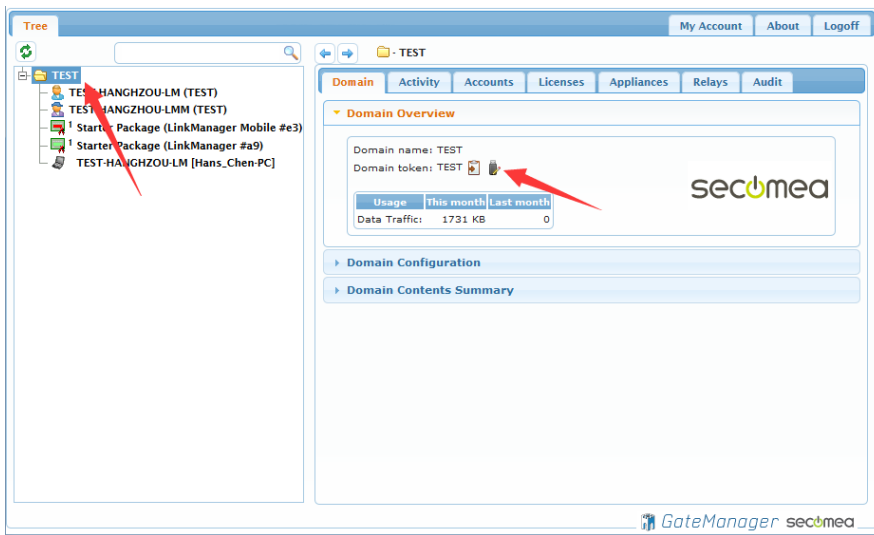

（建议使用内置自带的 3G/4G 上网）

将 3G/4G 卡插入内置 3G/4G 卡槽的 SiteManager 远程网关中并接上天线, 将 SiteManager 远程网关接上电源上电, 电源电压在接线端子处有显示

注意：使用 U 盘设置上网, 您必须有登陆服务器的权限才能创建 (.CFG) 配置文件

你需要准备一个文件系统为 FAT32 格式的 U 盘, 可通过鼠标点击 U 盘右键属性即可查看 U 盘格式

如下显示

U 盘文件系统格式如下显示

登陆 GateManager 服务器的基础账户，如下图所示，把 SiteManager 远程网关连接到 TEST 这个域中，点击 TEST 域，再点击小 U 盘图标

将会跳出如下画面,在 Appliance Name 框中给 SiteManager 远程网关命名字

点击 Create 按钮, 就会生成一个 SITEMANAGER.CFG 文件

将 SITEMANAGER.CFG 文件保存到 U 盘中

弹出 U 盘

注意：创建 SITEMANAGER.CFG 配置文件必须存放在 U 盘根目录，并且配置文件的名称必须是默认的 SITEMANAGER.CFG

将 3G/4G SIM 卡插入 SiteManager 网关内置 SIM 卡槽内，安装 3G/4G 天线，给 SiteManager 网关供电，电源电压范围在接线端子处有标示 SiteManager 网关启动过程以及设操作骤如下

1. SiteManager 网关上电瞬间，所有状态灯全亮 1 秒
2. POWER 绿灯常亮表示设备已上电
3. STATUS 红灯持续闪烁，表示系统正在 Booting 启动